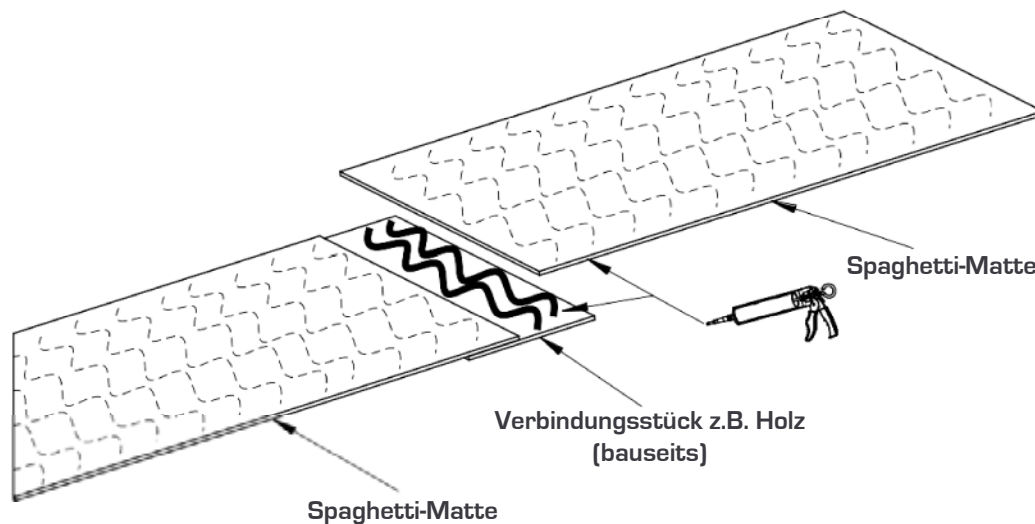

VERWENDUNG UND BEFESTIGUNG MIT KLEBER BEI STAHL UND BETON

GEMEINSAM SICHER NACH OBEN®

Für Satz- und Druckfehler wird keine Haftung übernommen. Technische Änderungen vorbehalten. © EKRO Bausystem GmbH

EKRO Bausystem GmbH

www.ekro.at

Zentrale Krieglach
Lastenstraße 13, 8670 Krieglach, Austria
☎ +43 3855 2631
✉ zentrale@ekro.at

Niederlassung Wien
Doerenkampgasse 9, 1100 Wien, Austria
☎ +43 1 6887631
✉ zentrale@ekro.at