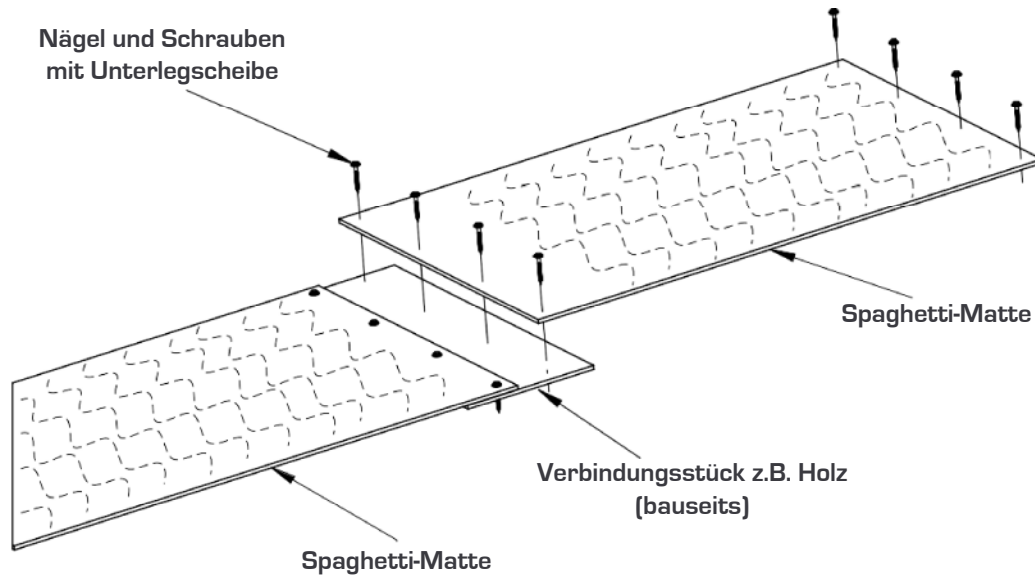

ANWENDUNG

VERWENDUNG UND BEFESTIGUNG MIT NÄGEL ODER SCHRAUBEN