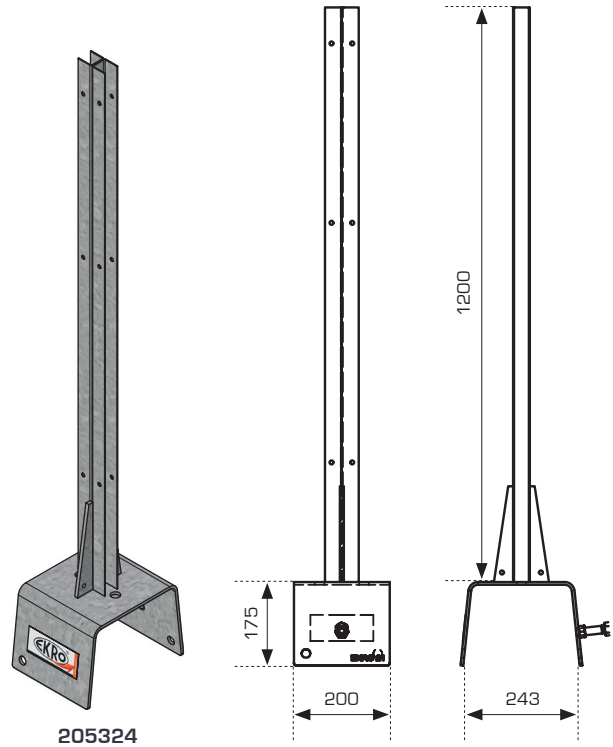

PRODUKTINFORMATION

EKRO® ■ Schalungsplattenadapter

GEMEINSAM SICHER NACH OBEN®

205324

EKRO Bausystem GmbH

www.ekro.at

Zentrale Krieglach
Lastenstraße 13, 8670 Krieglach, Austria
☎ +43 3855 2631
✉ zentrale@ekro.at

Niederlassung Wien
Doerenkampgasse 9, 1100 Wien, Austria
☎ +43 1 6887631
✉ zentrale@ekro.at

Für Satz- und Druckfehler wird keine Haftung übernommen. Technische Änderungen vorbehalten. © EKRO Bausystem GmbH