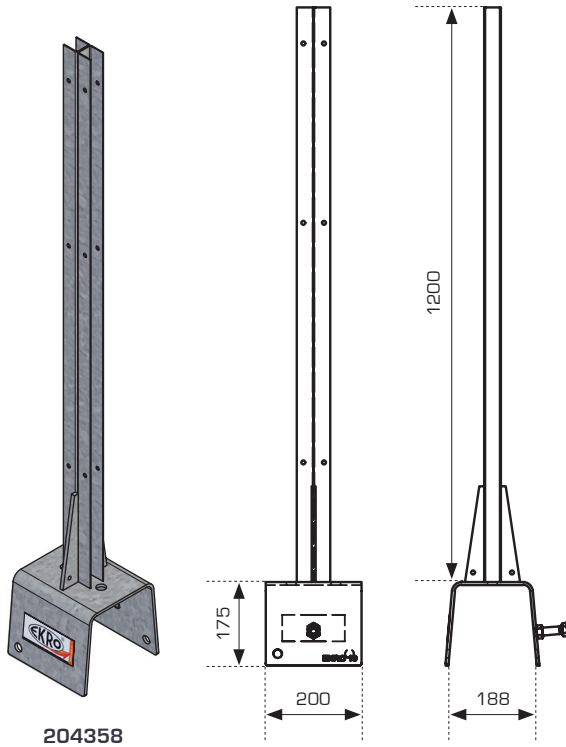

EKRO® ■ Schalungsplattenadapter

GEMEINSAM SICHER NACH OBEN®

204358