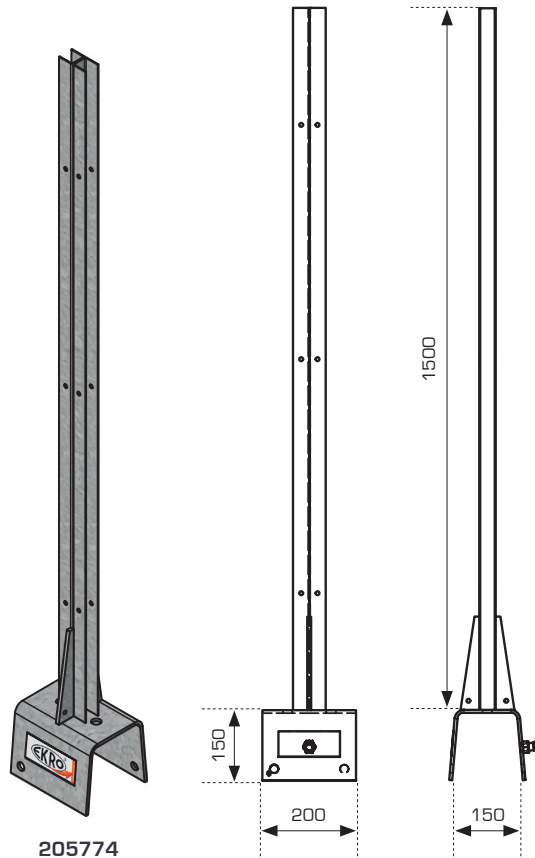

205774

EKRO Bausystem GmbH

www.ekro.at

Zentrale Krieglach
Lastenstraße 13, 8670 Krieglach, Austria
☎ +43 3855 2631
✉ zentrale@ekro.at

Niederlassung Wien
Doerenkampgasse 9, 1100 Wien, Austria
☎ +43 1 6887631
✉ zentrale@ekro.at

Für Satz- und Druckfehler wird keine Haftung übernommen. Technische Änderungen vorbehalten. © EKRO Bausystem GmbH