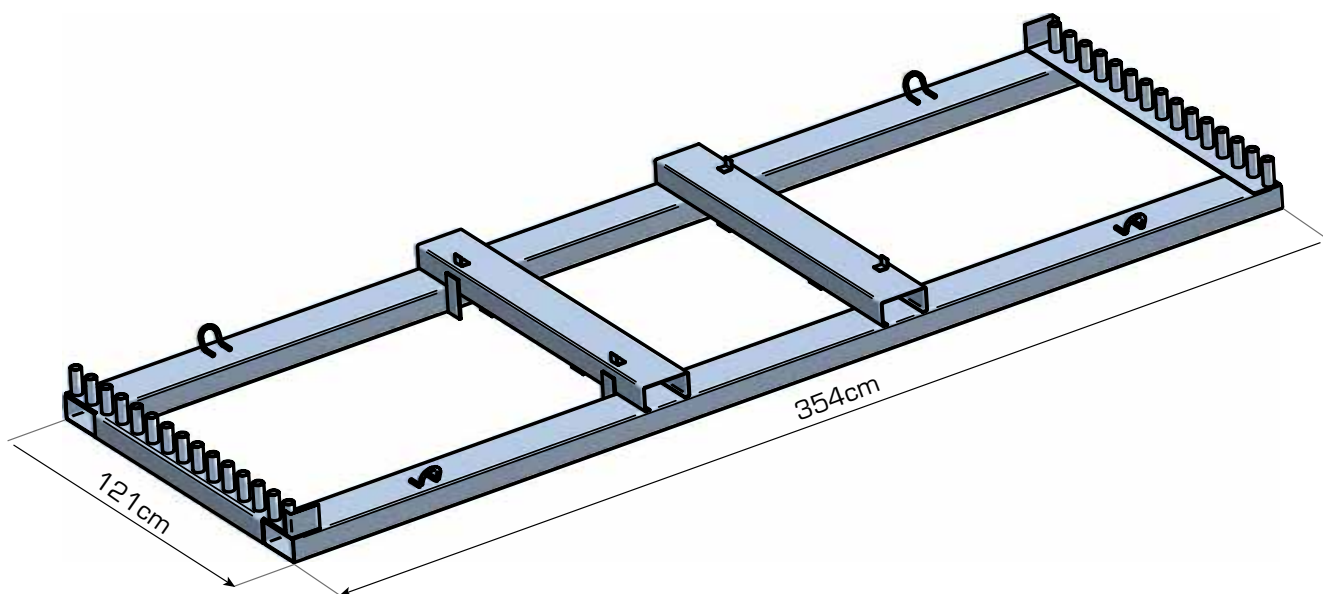

TRANSPORTGESTELL 350/121 F. 30 STK. MOBILZAUN 350

- Von allen vier Seiten befahrbar
- Offene Profile an den Längsseiten

TRANSPORTGESTELL 350/121

Artikelnr.	Bezeichnung		Ausf.	ca. kg	Maße	M
202016	Transportgestell 350/121	f. 30 Stk. Mobilzaun 350	verzinkt	97,00	3.540x1.210mm	

= EKRO MIETPARK

EKRO Bausystem GmbH

www.ekro.at

Zentrale Krieglach
Lastenstraße 13, 8670 Krieglach, Austria
☎ +43 3855 2631
✉ zentrale@ekro.at

Niederlassung Wien
Doerenkampgasse 9, 1100 Wien, Austria
☎ +43 1 6887631
✉ zentrale@ekro.at