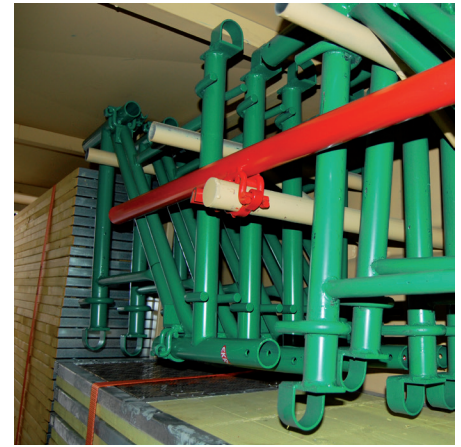

PRODUKTINFORMATION

EKRO® ■ GERÜSTCONTAINER für bis zu 450m² Systemgerüst

GEMEINSAM SICHER NACH OBEN®

EKRO GERÜSTCONTAINER für unsere Kunden entwickelt!

Der EKRO® Gerüstcontainer wurde speziell nach Kundenbedürfnissen entwickelt und produziert.

10_2018

PRODUKTINFORMATION

EKRO® ■ GERÜSTCONTAINER für bis zu 450m² Systemgerüst

GEMEINSAM SICHER NACH OBEN®

Art. 105002

Für Satz- und Druckfehler wird keine Haftung übernommen. Technische Änderungen vorbehalten. © EKRO Kronsteiner GmbH

ABROLLCONTAINER

- Länge: 6,00m
- Breite: 2,30m
- Höhe: 2,25m

EINFACH

- Kompakter Container
- Transport mit Hakenwagen
- Stabile Ausführung

SICHER

- Diebstahlsicher versperrbar
- Sichtschutz für den Inhalt
- Alle Gerüstteile transportsicher fixiert

PRAKTISCH

- Jedes Teil problemlos einzeln entnehmbar
- Leicht zugänglich
- Flexible Ausstattung für bis zu 450m² Gerüst

MIETE & KAUF

- Im EKRO® Miet- und Kaufprogramm
- günstige Kombiangebote

GEMEINSAM SICHER NACH OBEN®