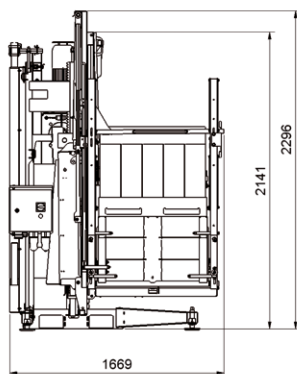

TEMPORÄRANLAGEN Temporary Installations

GEDA[®]
ORIGINAL

GEDA[®]
300 Z/ZP

GEDA 300 Z/ZP

Tragfähigkeit / Load capacity	3 persons / 300 kg	3 persons / 500 kg	3 persons / 500 kg
Bühne / Platform dimension	1.35 x 0.95 m	1.35 x 0.95 m	1.35 x 0.95 m
Förderhöhe / Lifting height	50 m	50 m	50 m
Hubgeschwindigkeit / Lifting speed	12 m/min	9 m/min	12 m/min
Stromanschluss / Power supply	1.7 kW/230 V/50 Hz	1.7 kW/230 V/50 Hz	1.9 kW/400 V/50 Hz