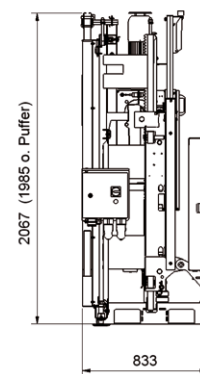

TEMPORÄRANLAGEN Temporary Installations

GEDA[®]
ORIGINAL

GEDA[®]
300 Z/ZP

GEDA 300 Z/ZP

Tragfähigkeit / Load capacity	3 persons / 300 kg	3 persons / 500 kg	3 persons / 500 kg
Bühne / Platform dimension	1.35 x 0.95 m	1.35 x 0.95 m	1.35 x 0.95 m
Förderhöhe / Lifting height	50 m	50 m	50 m
Hubgeschwindigkeit / Lifting speed	12 m/min	9 m/min	12 m/min
Stromanschluss / Power supply	1.7 kW/230 V/50 Hz	1.7 kW/230 V/50 Hz	1.9 kW/400 V/50 Hz