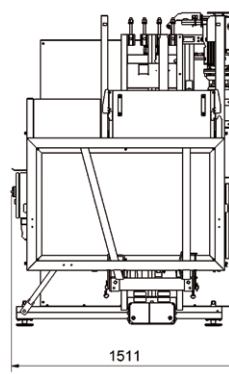

TEMPORÄRANLAGEN Temporary Installations

GEDA[®]
ORIGINAL

GEDA[®]
300 Z/ZP

GEDA 300 Z/ZP

Tragfähigkeit / Load capacity	3 persons / 300 kg	3 persons / 500 kg	3 persons / 500 kg
Bühne / Platform dimension	1.35 x 0.95 m	1.35 x 0.95 m	1.35 x 0.95 m
Förderhöhe / Lifting height	50 m	50 m	50 m
Hubgeschwindigkeit / Lifting speed	12 m/min	9 m/min	12 m/min
Stromanschluss / Power supply	1.7 kW/230 V/50 Hz	1.7 kW/230 V/50 Hz	1.9 kW/400 V/50 Hz