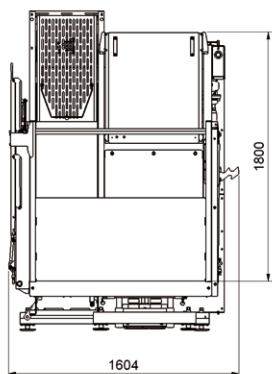

TEMPORÄRANLAGEN Temporary Installations

GEDA[®]
ORIGINAL

GEDA[®]
300 Z/ZP

GEDA 300 Z/ZP

Tragfähigkeit / Load capacity	3 persons / 300 kg	3 persons / 500 kg	3 persons / 500 kg
Bühne / Platform dimension	1.35 x 0.95 m	1.35 x 0.95 m	1.35 x 0.95 m
Förderhöhe / Lifting height	50 m	50 m	50 m
Hubgeschwindigkeit / Lifting speed	12 m/min	9 m/min	12 m/min
Stromanschluss / Power supply	1.7 kW/230 V/50 Hz	1.7 kW/230 V/50 Hz	1.9 kW/400 V/50 Hz