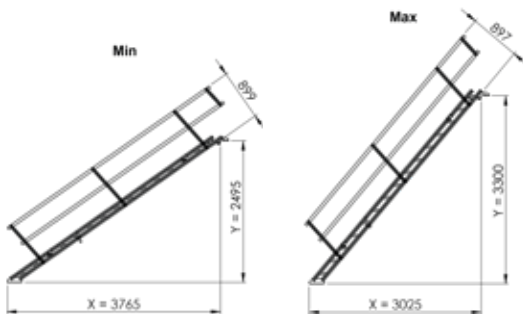

# PRODUKTINFORMATION

EKRO® ■ Bautreppe Alu 70

GEMEINSAM SICHER NACH OBEN®

205764 Bautreppe Alu 70 (3 Stufen)

Winkel (°)	X (mm)	Y (mm)
23	990	350
28	940	410
33	930	480
38	890	510
43	890	560
48	810	610
53	740	650
58	710	680

205763 Bautreppe Alu 70 (6 Stufen)

Winkel (°)	X (mm)	Y (mm)
23	1790	690
28	1730	820
33	1660	940
38	1580	1020
43	1490	1160
48	1390	1230
53	1280	1340
58	1170	1420

205762 Bautreppe Alu 70 (9 Stufen)

Winkel (°)	X (mm)	Y (mm)
23	2390	1030
28	2300	1250
33	2290	1410
38	2270	1590
43	2130	1750
48	1970	1900
53	1810	2040
58	1630	2160

205761 Bautreppe Alu 70 (12 Stufen)

Winkel (°)	X (mm)	Y (mm)
23	3090	1370
28	3070	1630
33	3120	1880
38	2950	2120
43	2760	2340
48	2550	2500
53	2330	2730
58	2090	2900

205760 Bautreppe Alu 70 (15 Stufen)

Winkel (°)	X (mm)	Y (mm)
23	4190	1710
28	4030	2040
33	3850	2340
38	3630	2640
43	3400	2940
48	3140	3190
53	2850	3430
58	2500	3630

205759 Bautreppe Alu 70 (18 Stufen)

Winkel (°)	X (mm)	Y (mm)
23	4990	2050
28	4800	2450
33	4580	2830
38	4320	3190
43	4030	3530
48	3720	3840
53	3380	4120
58	3070	4370

Für Satz- und Druckfehler wird keine Haftung übernommen. Technische Änderungen vorbehalten. © EKRO Bausystem GmbH