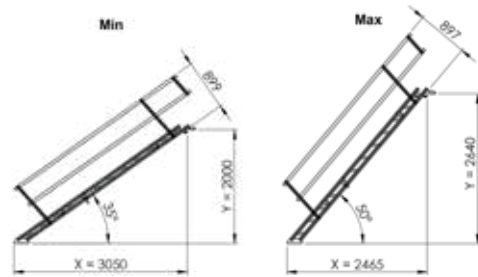

# PRODUKTINFORMATION

EKRO® ■ Bautreppe Alu 70

GEMEINSAM SICHER NACH OBEN®

205764 Bautreppe Alu 70 (3 Stufen)

Winkel (°)	X (mm)	Y (mm)
23	990	350
28	940	410
33	930	480
38	890	510
43	890	560
48	810	610
53	740	650
58	710	680

205763 Bautreppe Alu 70 (6 Stufen)

Winkel (°)	X (mm)	Y (mm)
23	1790	690
28	1730	820
33	1660	940
38	1580	1020
43	1490	1160
48	1390	1230
53	1280	1340
58	1170	1420

205762 Bautreppe Alu 70 (9 Stufen)

Winkel (°)	X (mm)	Y (mm)
23	2390	1030
28	2300	1250
33	2290	1410
38	2270	1590
43	2130	1750
48	1970	1900
53	1810	2040
58	1630	2160

205761 Bautreppe Alu 70 (12 Stufen)

Winkel (°)	X (mm)	Y (mm)
23	3090	1370
28	3070	1630
33	3120	1880
38	2950	2120
43	2760	2340
48	2550	2500
53	2330	2730
58	2090	2900

205760 Bautreppe Alu 70 (15 Stufen)

Winkel (°)	X (mm)	Y (mm)
23	4190	1710
28	4030	2040
33	3850	2340
38	3630	2640
43	3400	2940
48	3140	3190
53	2850	3430
58	2500	3630

205759 Bautreppe Alu 70 (18 Stufen)

Winkel (°)	X (mm)	Y (mm)
23	4990	2050
28	4800	2450
33	4580	2830
38	4320	3190
43	4030	3530
48	3720	3840
53	3380	4120
58	3070	4370

Für Satz- und Druckfehler wird keine Haftung übernommen. Technische Änderungen vorbehalten. © EKRO Bausystem GmbH