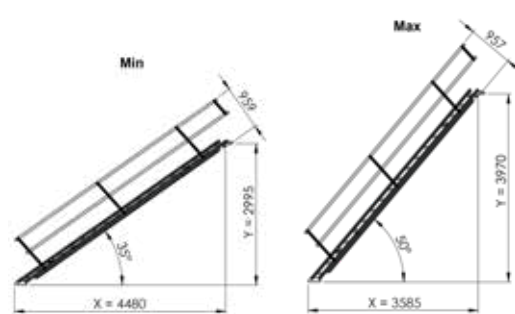

205763 Bautreppe Alu 70 (6 Stufen)

Winkel (°)	X (mm)	Y (mm)
23	1790	690
28	1730	820
33	1660	940
38	1580	1020
43	1490	1160
48	1390	1230
53	1280	1340
58	1170	1420

205762 Bautreppe Alu 70 (9 Stufen)

Winkel (°)	X (mm)	Y (mm)
23	2390	1030
28	2300	1250
33	2290	1410
38	2270	1590
43	2130	1750
48	1970	1900
53	1810	2040
58	1630	2160

205761 Bautreppe Alu 70 (12 Stufen)

Winkel (°)	X (mm)	Y (mm)
23	3090	1370
28	3070	1630
33	3120	1880
38	2950	2120
43	2760	2340
48	2550	2500
53	2330	2730
58	2090	2900

205760 Bautreppe Alu 70 (15 Stufen)

Winkel (°)	X (mm)	Y (mm)
23	4190	1710
28	4030	2040
33	3850	2340
38	3630	2640
43	3400	2940
48	3140	3190
53	2850	3430
58	2500	3630

205759 Bautreppe Alu 70 (18 Stufen)

Winkel (°)	X (mm)	Y (mm)
23	4990	2050
28	4800	2450
33	4580	2830
38	4320	3190
43	4030	3530
48	3720	3840
53	3380	4120
58	3070	4370

Für Satz- und Druckfehler wird keine Haftung übernommen. Technische Änderungen vorbehalten. © EKRO Bausystem GmbH