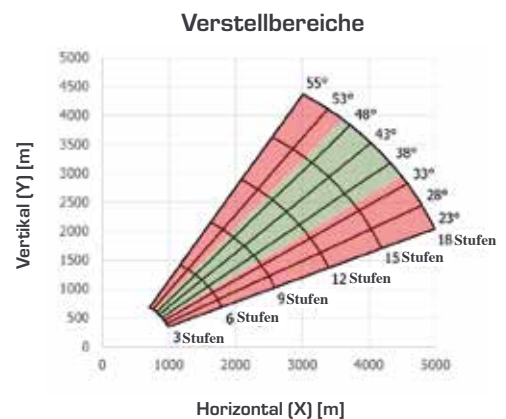

BAUTREPPE ALU 70 M. GELÄNDER NACH EN 12811-1

Neu im Sortiment!

- Einfache Montage
- Klappbar
- Rutschfeste Stufen
- Verstellbare Steigungswinkel

BAUTREPPE ALU 70

Artikelnr.	Bezeichnung		Ausf.	ca. kg	Maße	LP/EUR
205764	Bautreppe Alu 70 (3 Stufen) m. Geländer	Verstellhöhe 0,50-0,64m EN 12811-1	Aluminium	30,20	1106x812x166mm	735,00
205763	Bautreppe Alu 70 (6 Stufen) m. Geländer	Verstellhöhe 1,00-1,30m EN 12811-1	Aluminium	42,20	2095x831x266mm	945,00
205762	Bautreppe Alu 70 (9 Stufen) m. Geländer	Verstellhöhe 1,50-1,97m EN 12811-1	Aluminium	64,30	2965x831x266mm	1.190,00
205761	Bautreppe Alu 70 (12 Stufen) m. Geländer	Verstellhöhe 2,00-2,64m EN 12811-1	Aluminium	80,80	3835x831x266mm	1.470,00
205760	Bautreppe Alu 70 (15 Stufen) m. Geländer	Verstellhöhe 2,50-3,30m EN 12811-1	Aluminium	100,20	4705x831x266mm	1.870,00
205759	Bautreppe Alu 70 (18 Stufen) m. Geländer	Verstellhöhe 3,00-3,97m EN 12811-1	Aluminium	131,70	5575x831x280mm	2.090,00

ZUBEHÖR F. BAUTREPPE ALU 70

Artikelnr.	Bezeichnung		Ausf.	ca. kg	Maße	LP/EUR
206033	Verbindungslasche f. Bautreppe Alu 70		verzinkt	1,10		19,10
205870	Gerüstaufnahme f. Bautreppe Alu 70	f. Rohr Ø 48,3mm	verzinkt	5,30		72,80
206549	Kopfteil* f. Bautreppe Alu 70		verzinkt	5,50		55,00

*bei Standardbautreppe inklusive; Preise exkl. MwSt.; gültig bis 30.12.2024 bzw. solange der Vorrat reicht

*nur Winkel zwischen 35°-50° entsprechen EN 12811-1

GEMEINSAM SICHER NACH OBEN®

Für Satz- und Druckfehler wird keine Haftung übernommen. Technische Änderungen vorbehalten. © EKRO Bausystem GmbH

08_2024

EKRO Bausystem GmbH

www.ekro.at

Zentrale Krieglach
Lastenstraße 13, 8670 Krieglach, Austria
☎ +43 3855 2631
✉ zentrale@ekro.at

Niederlassung Wien
Doerenkampgasse 9, 1100 Wien, Austria
☎ +43 1 6887631
✉ zentrale@ekro.at