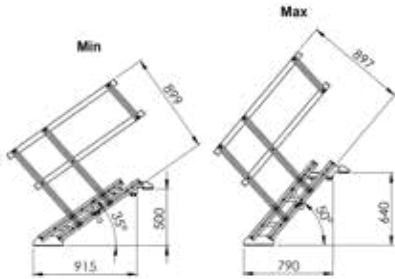

### BAUTREPPE ALU 70

Artikelnr.	Bezeichnung		Ausf.	ca. kg	Maße	LP/EUR
205764	Bautreppe Alu 70 (3 Stufen) m. Geländer	Verstellhöhe 0,50-0,64m EN 12811-1	Aluminium	30,20	1106x812x166mm	735,00
205763	Bautreppe Alu 70 (6 Stufen) m. Geländer	Verstellhöhe 1,00-1,30m EN 12811-1	Aluminium	42,20	2095x831x266mm	945,00
205762	Bautreppe Alu 70 (9 Stufen) m. Geländer	Verstellhöhe 1,50-1,97m EN 12811-1	Aluminium	64,30	2965x831x266mm	1.190,00
205761	Bautreppe Alu 70 (12 Stufen) m. Geländer	Verstellhöhe 2,00-2,64m EN 12811-1	Aluminium	80,80	3835x831x266mm	1.470,00
205760	Bautreppe Alu 70 (15 Stufen) m. Geländer	Verstellhöhe 2,50-3,30m EN 12811-1	Aluminium	100,20	4705x831x266mm	1.870,00
205759	Bautreppe Alu 70 (18 Stufen) m. Geländer	Verstellhöhe 3,00-3,97m EN 12811-1	Aluminium	131,70	5575x831x280mm	2.090,00

\*bei Standardbautreppe inklusive; Preise exkl. MwSt.; gültig bis 30.12.2024 bzw. solange der Vorrat reicht

\*nur Winkel zwischen 35°-50° entsprechen EN 12811-1

GEMEINSAM SICHER NACH OBEN®

Für Satz- und Druckfehler wird keine Haftung übernommen. Technische Änderungen vorbehalten. © EKRO Bausystem GmbH

# PRODUKTINFORMATION

EKRO® ■ Bautreppe Alu 70

GEMEINSAM SICHER NACH OBEN®

205764 Bautreppe Alu 70 (3 Stufen)

Winkel (°)	X (mm)	Y (mm)
23	990	350
28	940	410
33	930	480
38	890	510
43	890	560
48	810	610
53	740	650
58	710	680

205763 Bautreppe Alu 70 (6 Stufen)

Winkel (°)	X (mm)	Y (mm)
23	1790	690
28	1730	820
33	1660	940
38	1580	1020
43	1490	1160
48	1390	1230
53	1280	1340
58	1170	1420

205762 Bautreppe Alu 70 (9 Stufen)

Winkel (°)	X (mm)	Y (mm)
23	2390	1030
28	2300	1250
33	2290	1410
38	2270	1590
43	2130	1750
48	1970	1900
53	1810	2040
58	1630	2160