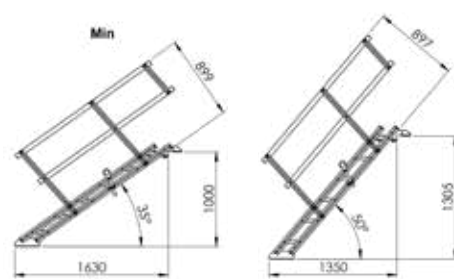

### BAUTREPPE ALU 70

Artikelnr.	Bezeichnung		Ausf.	ca. kg	Maße	LP/EUR
205764	Bautreppe Alu 70 (3 Stufen) m. Geländer	Verstellhöhe 0,50-0,64m EN 12811-1	Aluminium	30,20	1106x812x166mm	735,00
205763	Bautreppe Alu 70 (6 Stufen) m. Geländer	Verstellhöhe 1,00-1,30m EN 12811-1	Aluminium	42,20	2095x831x266mm	945,00
205762	Bautreppe Alu 70 (9 Stufen) m. Geländer	Verstellhöhe 1,50-1,97m EN 12811-1	Aluminium	64,30	2965x831x266mm	1.190,00
205761	Bautreppe Alu 70 (12 Stufen) m. Geländer	Verstellhöhe 2,00-2,64m EN 12811-1	Aluminium	80,80	3835x831x266mm	1.470,00
205760	Bautreppe Alu 70 (15 Stufen) m. Geländer	Verstellhöhe 2,50-3,30m EN 12811-1	Aluminium	100,20	4705x831x266mm	1.870,00
205759	Bautreppe Alu 70 (18 Stufen) m. Geländer	Verstellhöhe 3,00-3,97m EN 12811-1	Aluminium	131,70	5575x831x280mm	2.090,00

# PRODUKTINFORMATION

EKRO® ■ Bautreppe Alu 70

GEMEINSAM SICHER NACH OBEN®

205764 Bautreppe Alu 70 (3 Stufen)

Winkel (°)	X (mm)	Y (mm)
23	990	350
28	940	410
33	930	480
38	890	510
43	890	560
48	810	610
53	740	650
58	710	680

205763 Bautreppe Alu 70 (6 Stufen)

Winkel (°)	X (mm)	Y (mm)
23	1790	690
28	1730	820
33	1660	940
38	1580	1020
43	1490	1160
48	1390	1230
53	1280	1340
58	1170	1420

205762 Bautreppe Alu 70 (9 Stufen)

Winkel (°)	X (mm)	Y (mm)
23	2390	1030
28	2300	1250
33	2290	1410
38	2270	1590
43	2130	1750
48	1970	1900
53	1810	2040
58	1630	2160

205761 Bautreppe Alu 70 (12 Stufen)

Winkel (°)	X (mm)	Y (mm)
23	3090	1370
28	3070	1630
33	3120	1880
38	2950	2120
43	2760	2340
48	2550	2500
53	2330	2730
58	2090	2900

205760 Bautreppe Alu 70 (15 Stufen)

Winkel (°)	X (mm)	Y (mm)
23	4190	1710
28	4030	2040
33	3850	2340
38	3630	2640
43	3400	2940
48	3140	3190
53	2850	3430
58	2500	3630