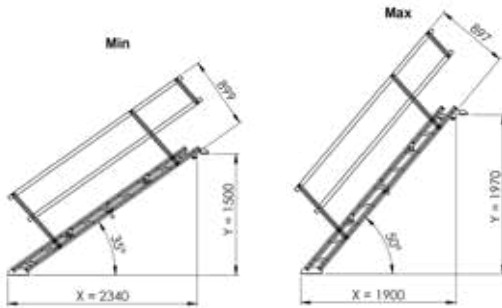

### BAUTREPPE ALU 70

Artikelnr.	Bezeichnung		Ausf.	ca. kg	Maße	LP/EUR
205764	Bautreppe Alu 70 (3 Stufen) m. Geländer	Verstellhöhe 0,50-0,64m EN 12811-1	Aluminium	30,20	1106x812x166mm	735,00
205763	Bautreppe Alu 70 (6 Stufen) m. Geländer	Verstellhöhe 1,00-1,30m EN 12811-1	Aluminium	42,20	2095x831x266mm	945,00
205762	Bautreppe Alu 70 (9 Stufen) m. Geländer	Verstellhöhe 1,50-1,97m EN 12811-1	Aluminium	64,30	2965x831x266mm	1.190,00
205761	Bautreppe Alu 70 (12 Stufen) m. Geländer	Verstellhöhe 2,00-2,64m EN 12811-1	Aluminium	80,80	3835x831x266mm	1.470,00
205760	Bautreppe Alu 70 (15 Stufen) m. Geländer	Verstellhöhe 2,50-3,30m EN 12811-1	Aluminium	100,20	4705x831x266mm	1.870,00
205759	Bautreppe Alu 70 (18 Stufen) m. Geländer	Verstellhöhe 3,00-3,97m EN 12811-1	Aluminium	131,70	5575x831x280mm	2.090,00

# PRODUKTINFORMATION

EKRO® ■ Bautreppe Alu 70

GEMEINSAM SICHER NACH OBEN®

205764 Bautreppe Alu 70 (3 Stufen)

Winkel (°)	X (mm)	Y (mm)
23	990	350
28	940	410
33	930	480
38	890	510
43	890	560
48	810	610
53	740	650
58	710	680

205763 Bautreppe Alu 70 (6 Stufen)

Winkel (°)	X (mm)	Y (mm)
23	1790	690
28	1730	820
33	1660	940
38	1580	1020
43	1490	1160
48	1390	1230
53	1280	1340
58	1170	1420

205762 Bautreppe Alu 70 (9 Stufen)

Winkel (°)	X (mm)	Y (mm)
23	2390	1030
28	2300	1250
33	2290	1410
38	2270	1590
43	2130	1750
48	1970	1900
53	1810	2040
58	1630	2160

205761 Bautreppe Alu 70 (12 Stufen)

Winkel (°)	X (mm)	Y (mm)
23	3090	1370
28	3070	1630
33	3120	1880
38	2950	2120
43	2760	2340
48	2550	2500
53	2330	2730
58	2090	2900

205760 Bautreppe Alu 70 (15 Stufen)

Winkel (°)	X (mm)	Y (mm)
23	4190	1710
28	4030	2040
33	3850	2340
38	3630	2640
43	3400	2940
48	3140	3190
53	2850	3430
58	2500	3630